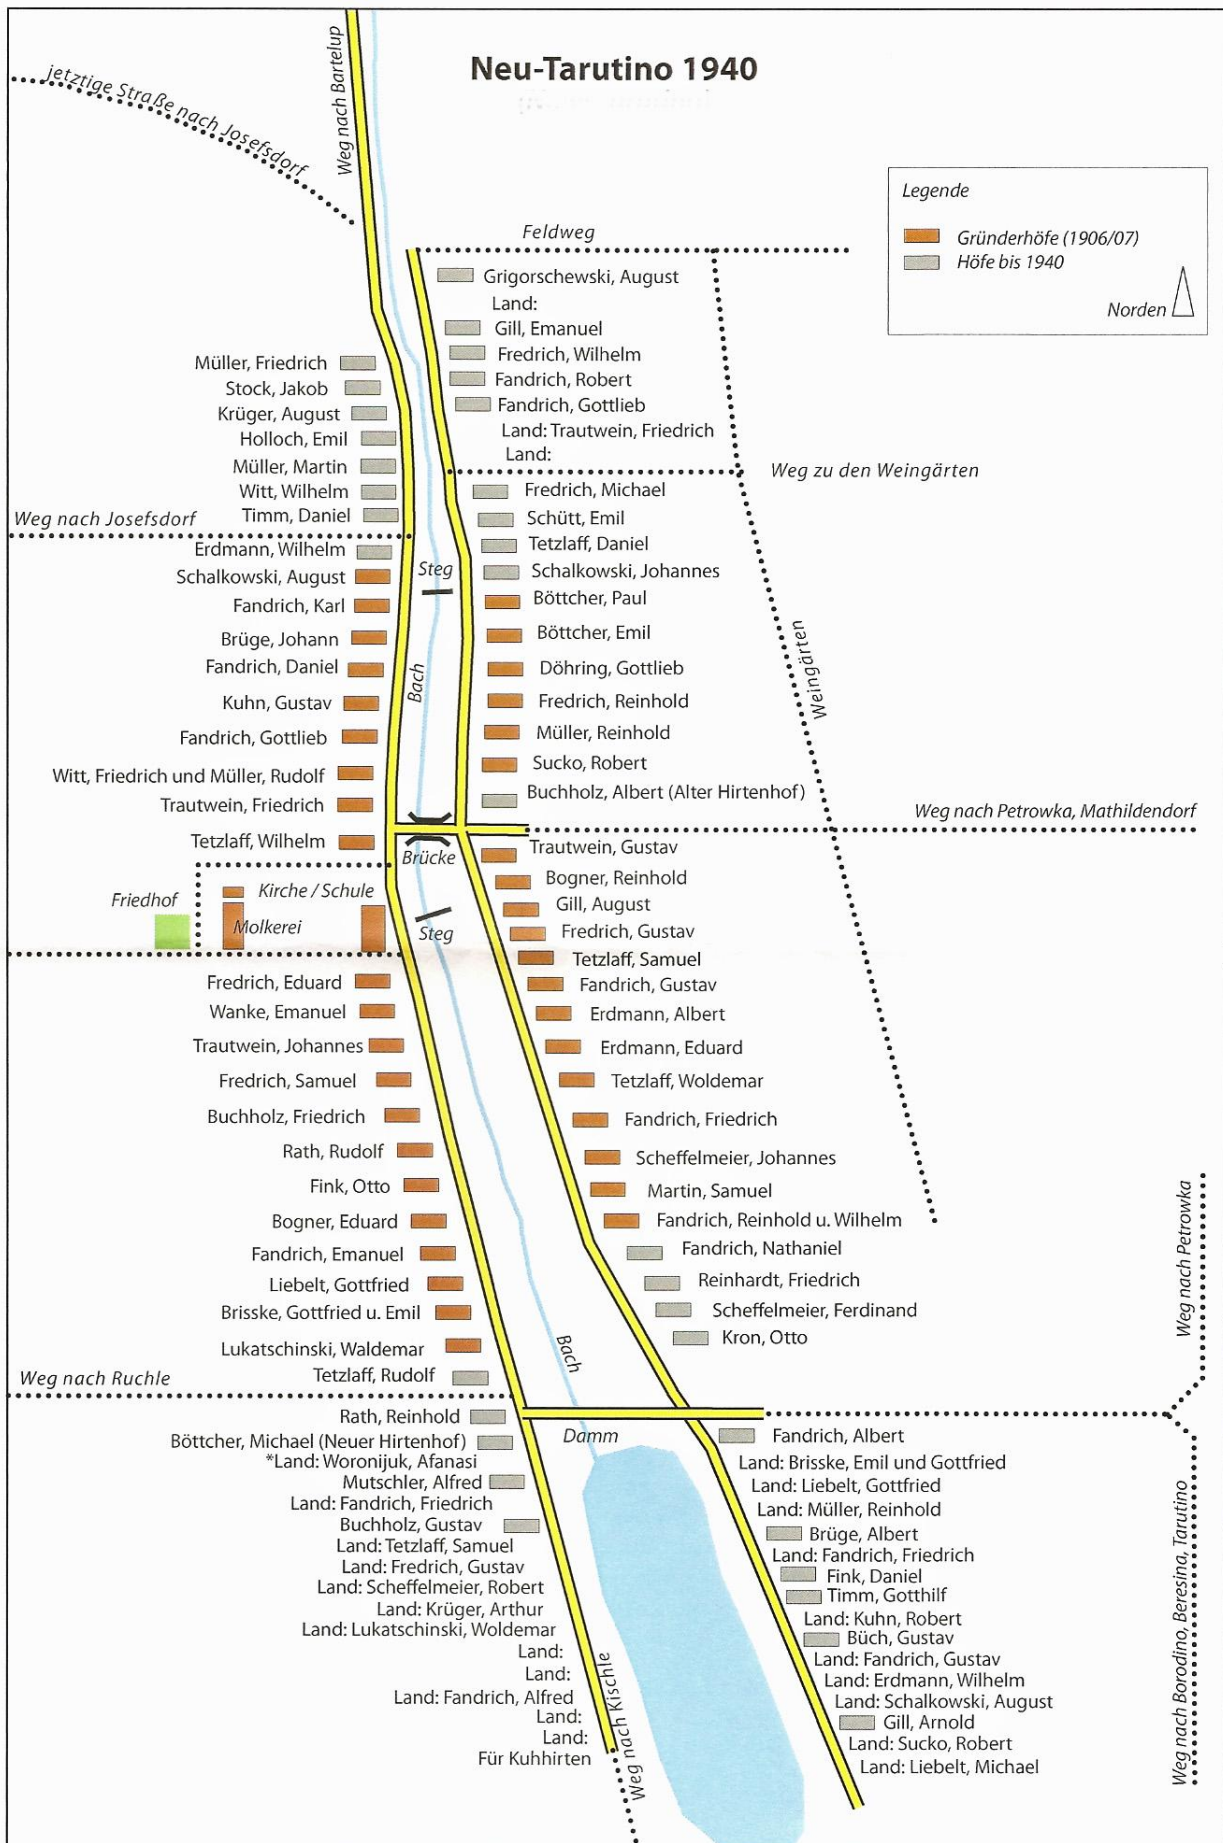

Neu-Tarutino 1940

Legende

- Gründerhöfe (1906/07)
- Höfe bis 1940

Norden